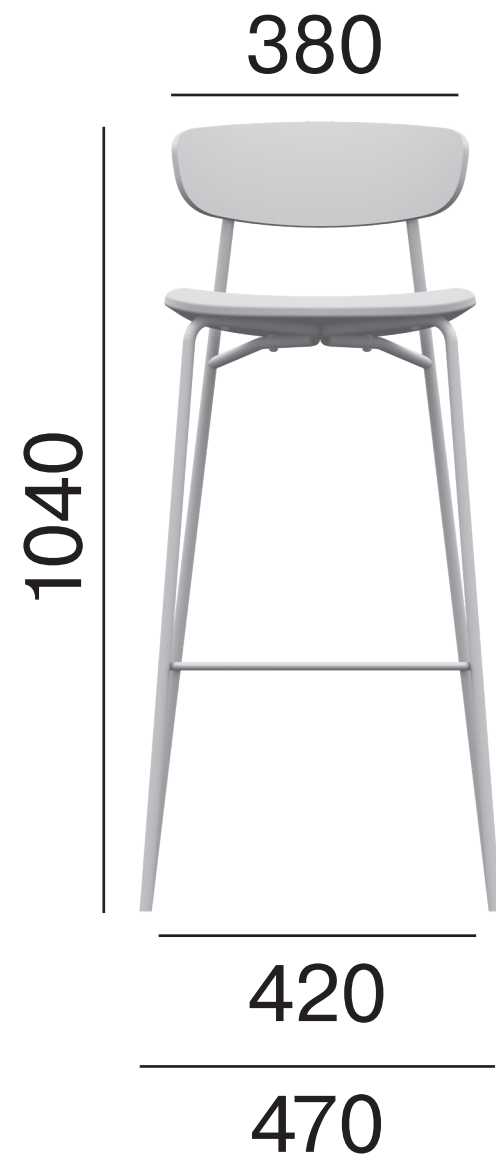

LD Seating

Rozměry
Dimensions
Maße
Dimensions

Trivi

**LD
Seating**

Trivi TR-T730,1 100