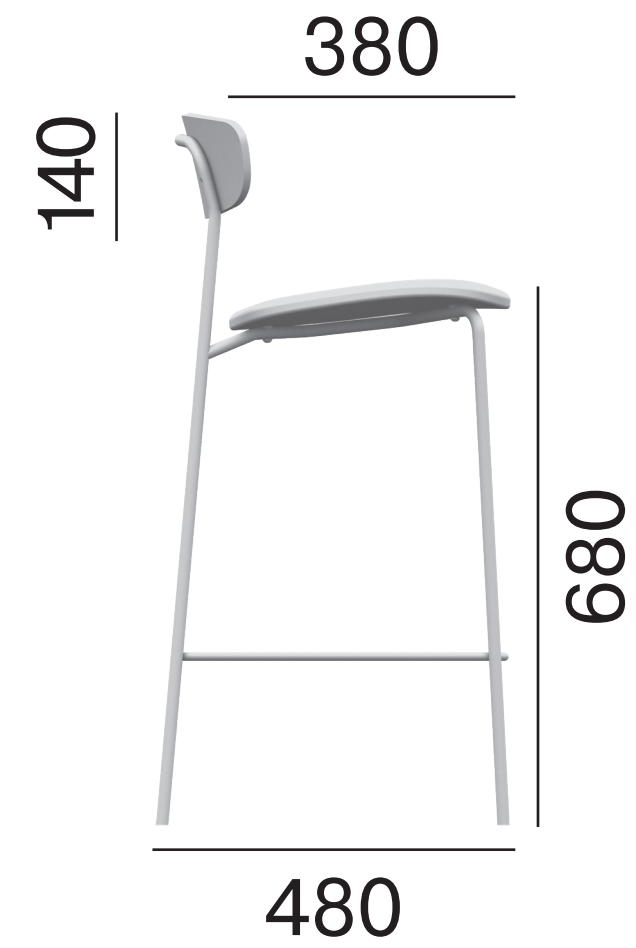

LD Seating

Rozměry
Dimensions
Maße
Dimensions

Trivi

**LD
Seating**

Trivi TR-T730,1 100