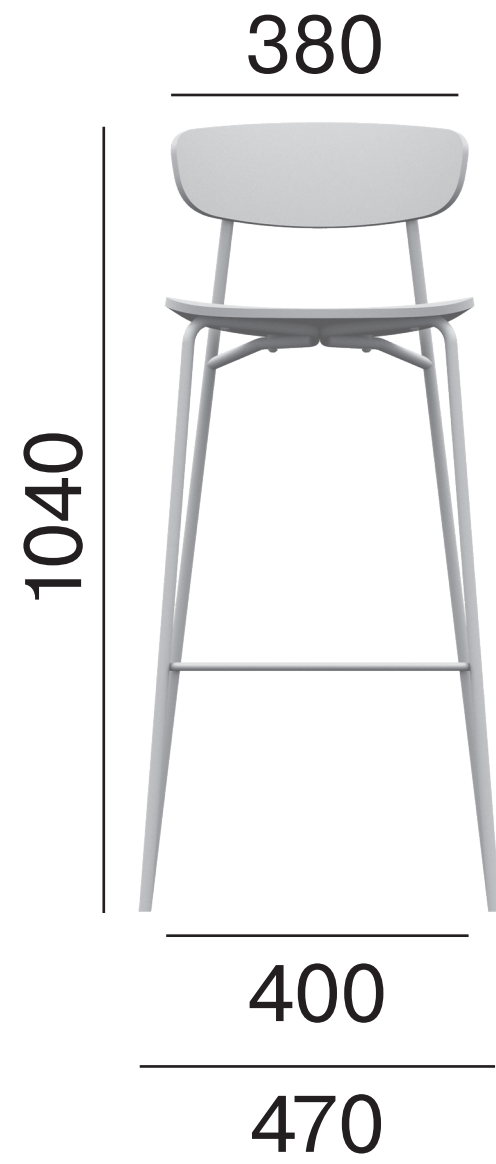

LD Seating

Rozměry
Dimensions
Maße
Dimensions

Trivi

**LD
Seating**

Trivi TR-T730,1 100