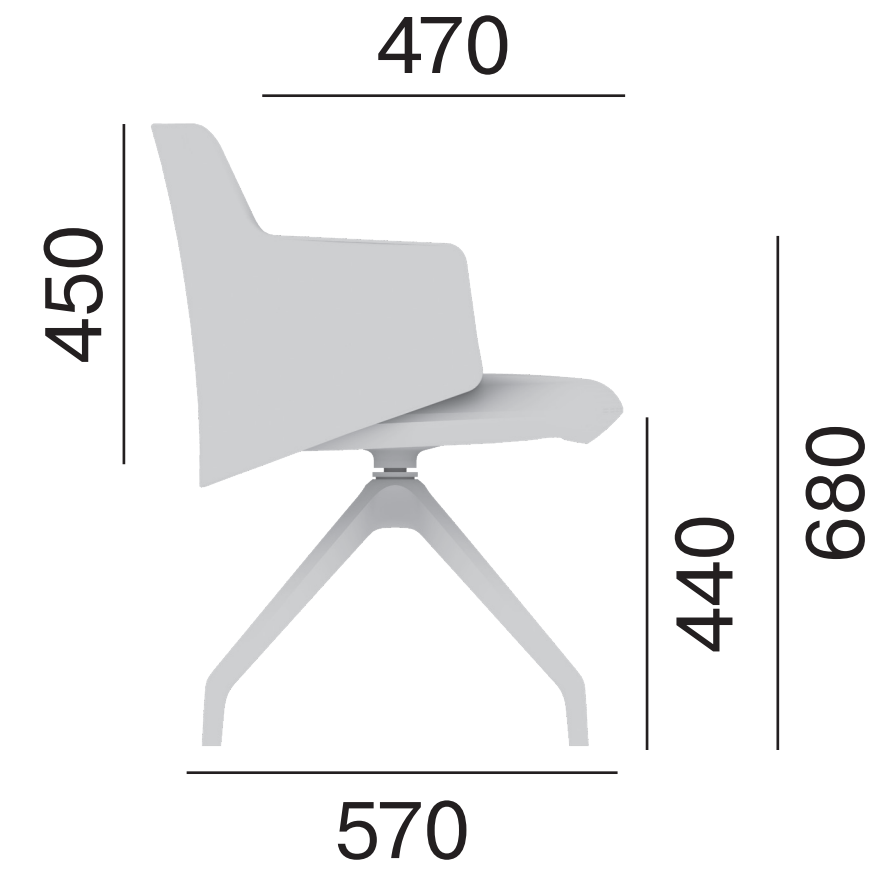

Melody Meeting 360, F90