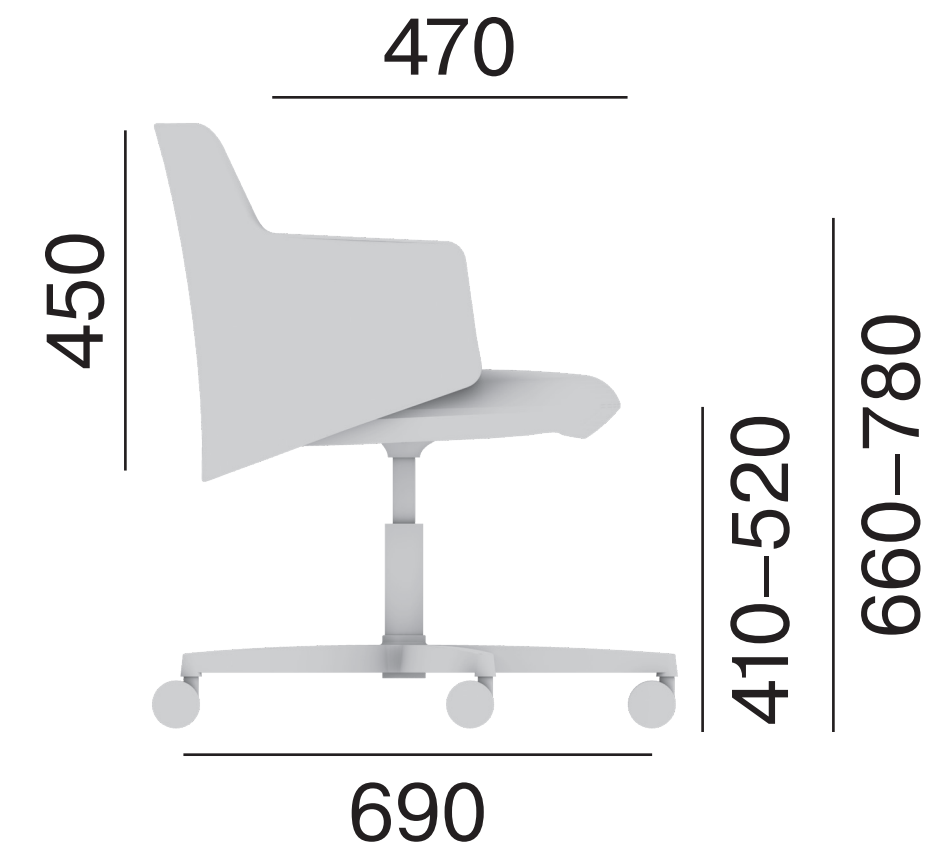

**LD  
Seating**

**Rozměry  
Dimensions  
Maße  
Dimensions**

**Melody Meeting**

# Melody Meeting 360, F25