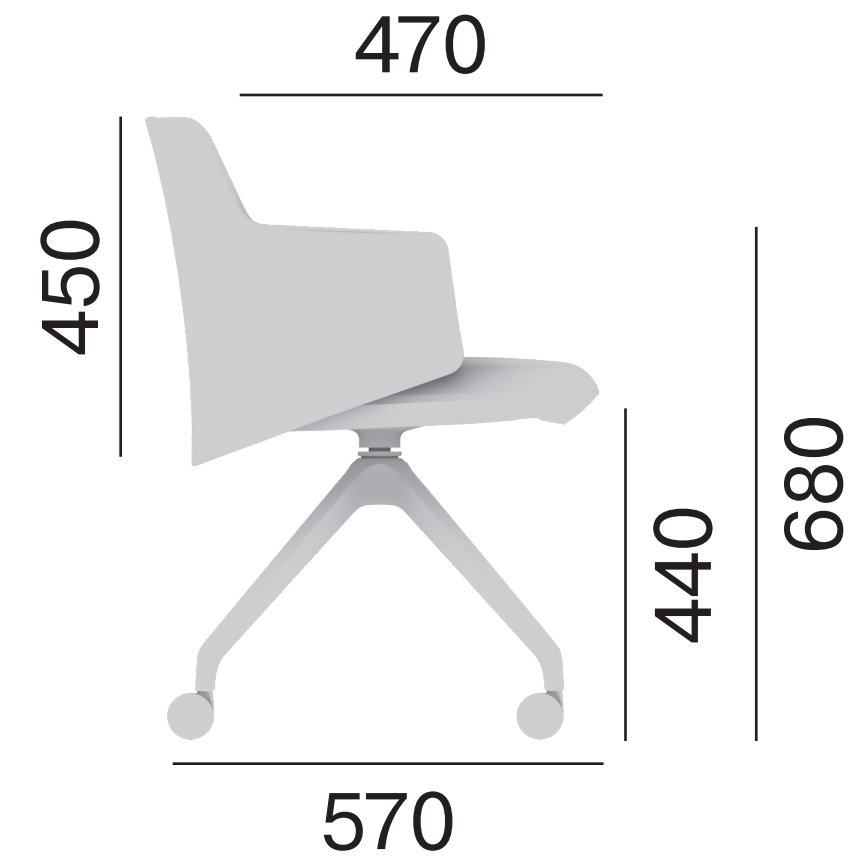

Melody Meeting 360, F95