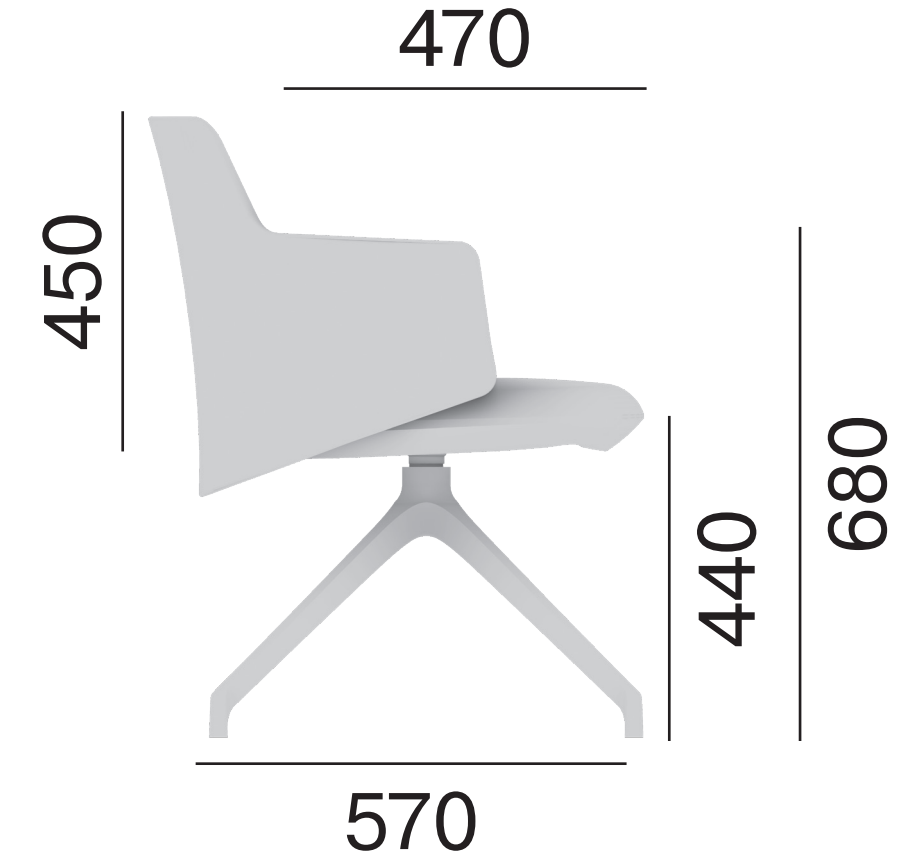

Melody Meeting 360, F70