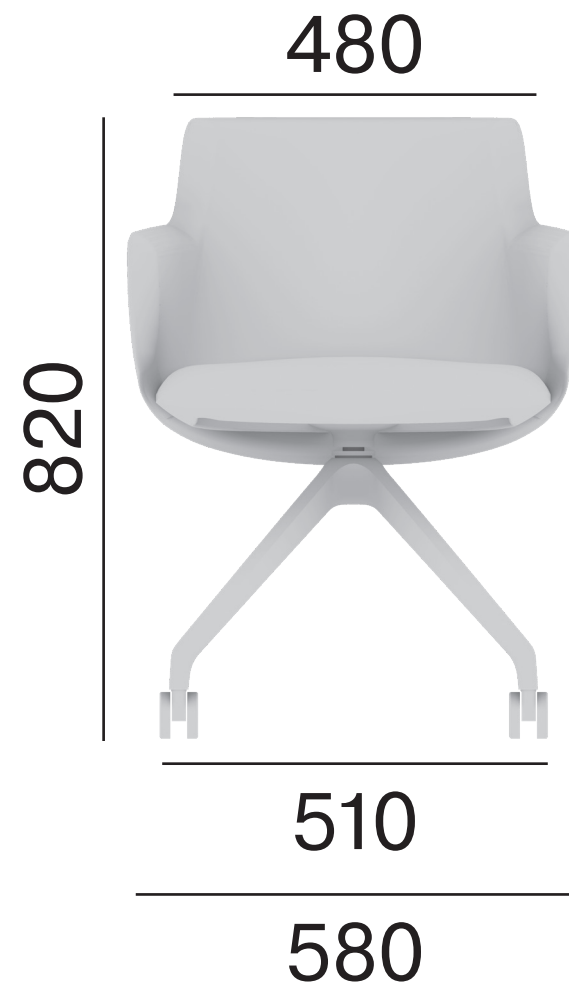

Melody Meeting 360, F95